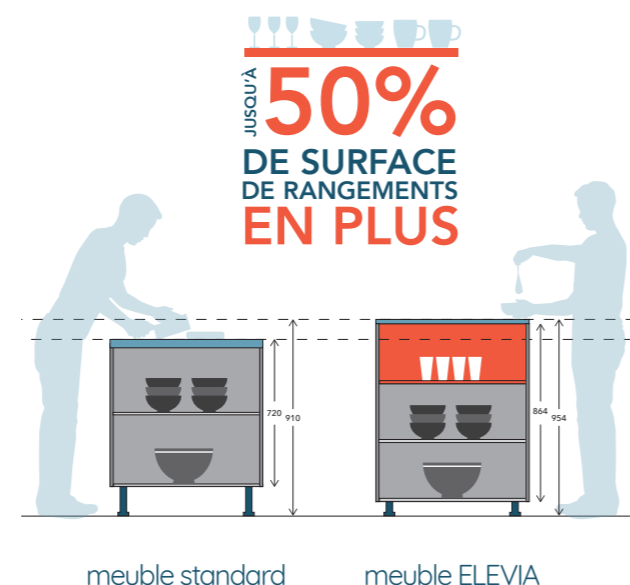

LE MEUBLE LE PLUS HAUT DU MARCHÉ

Puisque chaque morphologie est différente la cuisine doit s'adapter aux besoins de chacun. Dans cette optique COMERA Cuisines a développé ELEVIA, une gamme de meubles a développé ELEVIA, une gamme de meubles d'une hauteur de 86,4 cm pour vous apporter plus d'ergonomie, de confort et de rangements.

- + Une solution **ergonomique**
- + Une cuisine **adaptée à vos besoins**
- + Des **rangements supplémentaires**